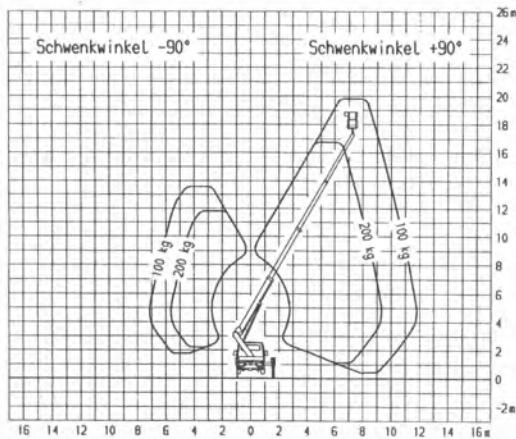

Führerscheinklasse B

Arbeitshöhe	22,00 m
Max. Korbbodenhöhe	20,00 m
seitliche Reichweite	13,64 m
Arbeitskorb	1,40 m x 0,70 m
Arbeitskorb - Tragkraft	200 kg
Arbeitskorb drehbar	2 x 55°
Schwenkbereich	2 x 225°
Fahrzeuglänge	7,25 m
Fahrzeugbreite	2,10 m
Fahrzeughöhe	3,01 m
Abstützbreite im Fahrzeugprofil	
- vorn	2,10 m
- hinten	2,10 m

Abstützbreite bei einseitiger Abstützung

- vorn	2,75 m
- hinten	2,65 m

Abstützbreite bei beidseitiger Abstützung

- vorn	3,48 m
- hinten	3,28 m

Gesamtgewicht	3500 kg
Isolation	1000 V

LKW-Arbeitsbühne