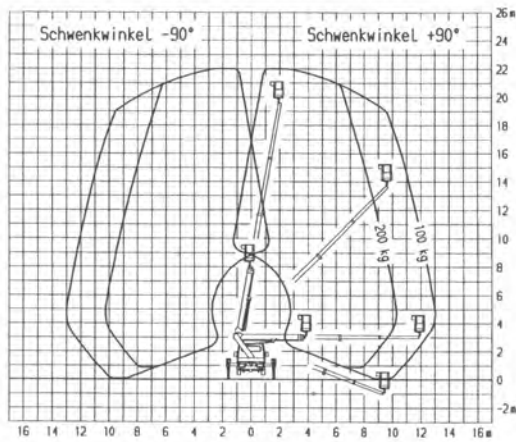

Führerscheinklasse B

Arbeitshöhe	22,00 m
Max. Korbbodenhöhe	20,00 m
seitliche Reichweite	13,64 m
Arbeitskorb	1,40 m x 0,70 m
Arbeitskorb - Tragkraft	200 kg
Arbeitskorb drehbar	2 x 55°
Schwenkbereich	2 x 225°
Fahrzeuglänge	7,25 m
Fahrzeugbreite	2,10 m
Fahrzeughöhe	3,01 m
Abstützbreite im Fahrzeugprofil	
- vorn	2,10 m
- hinten	2,10 m

Abstützbreite bei einseitiger Abstützung

- vorn	2,75 m
- hinten	2,65 m

Abstützbreite bei beidseitiger Abstützung

- vorn	3,48 m
- hinten	3,28 m

Gesamtgewicht	3500 kg
Isolation	1000 V

LKW-Arbeitsbühne