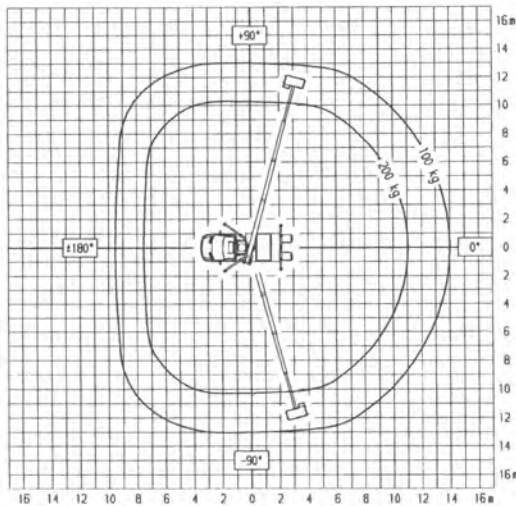

Führerscheinklasse B

Arbeitshöhe	22,00 m
Max. Korbbodenhöhe	20,00 m
seitliche Reichweite	13,64 m
Arbeitskorb	1,40 m x 0,70 m
Arbeitskorb - Tragkraft	200 kg
Arbeitskorb drehbar	2 x 55°
Schwenkbereich	2 x 225°
Fahrzeuglänge	7,25 m
Fahrzeugbreite	2,10 m
Fahrzeughöhe	3,01 m
Abstützbreite im Fahrzeugprofil	
- vorn	2,10 m
- hinten	2,10 m

Abstützbreite bei einseitiger Abstützung

- vorn	2,75 m
- hinten	2,65 m

Abstützbreite bei beidseitiger Abstützung

- vorn	3,48 m
- hinten	3,28 m

Gesamtgewicht	3500 kg
Isolation	1000 V

LKW-Arbeitsbühne